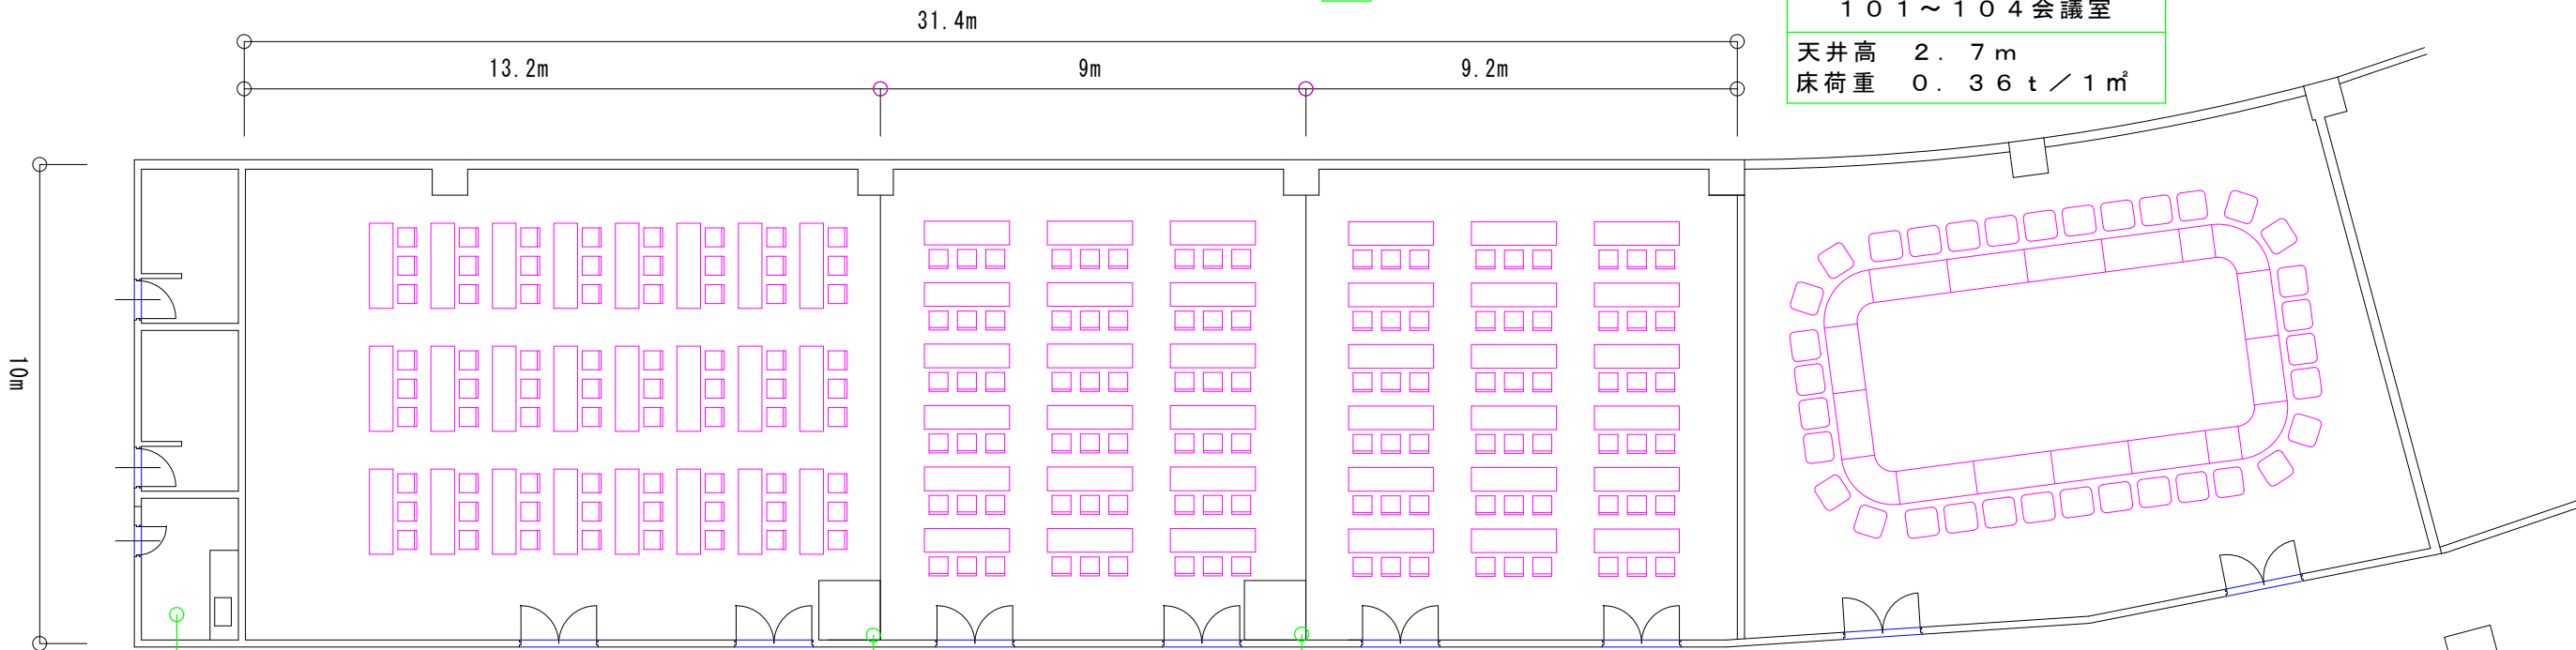

西

101~104会議室
 天井高 2.7m
 床荷重 0.36t/1m²

南

北

104会議室 (145m²)
 スクール形式
 (机24本) 72席

103会議室 (90m²)
 スクール形式
 (机18本) 54席

102会議室 (90m²)
 スクール形式
 (机18本) 54席

101会議室 (140m²)
 円卓形式 34席

湯沸室

間仕切り

間仕切り

1階正面出入口

COPY・FAXコーナー

ロビー

喫煙室

東

グリーンドーム前橋
 1階会議室基本レイアウト図
 縮尺 1/150
 2011年 1月 1日現在