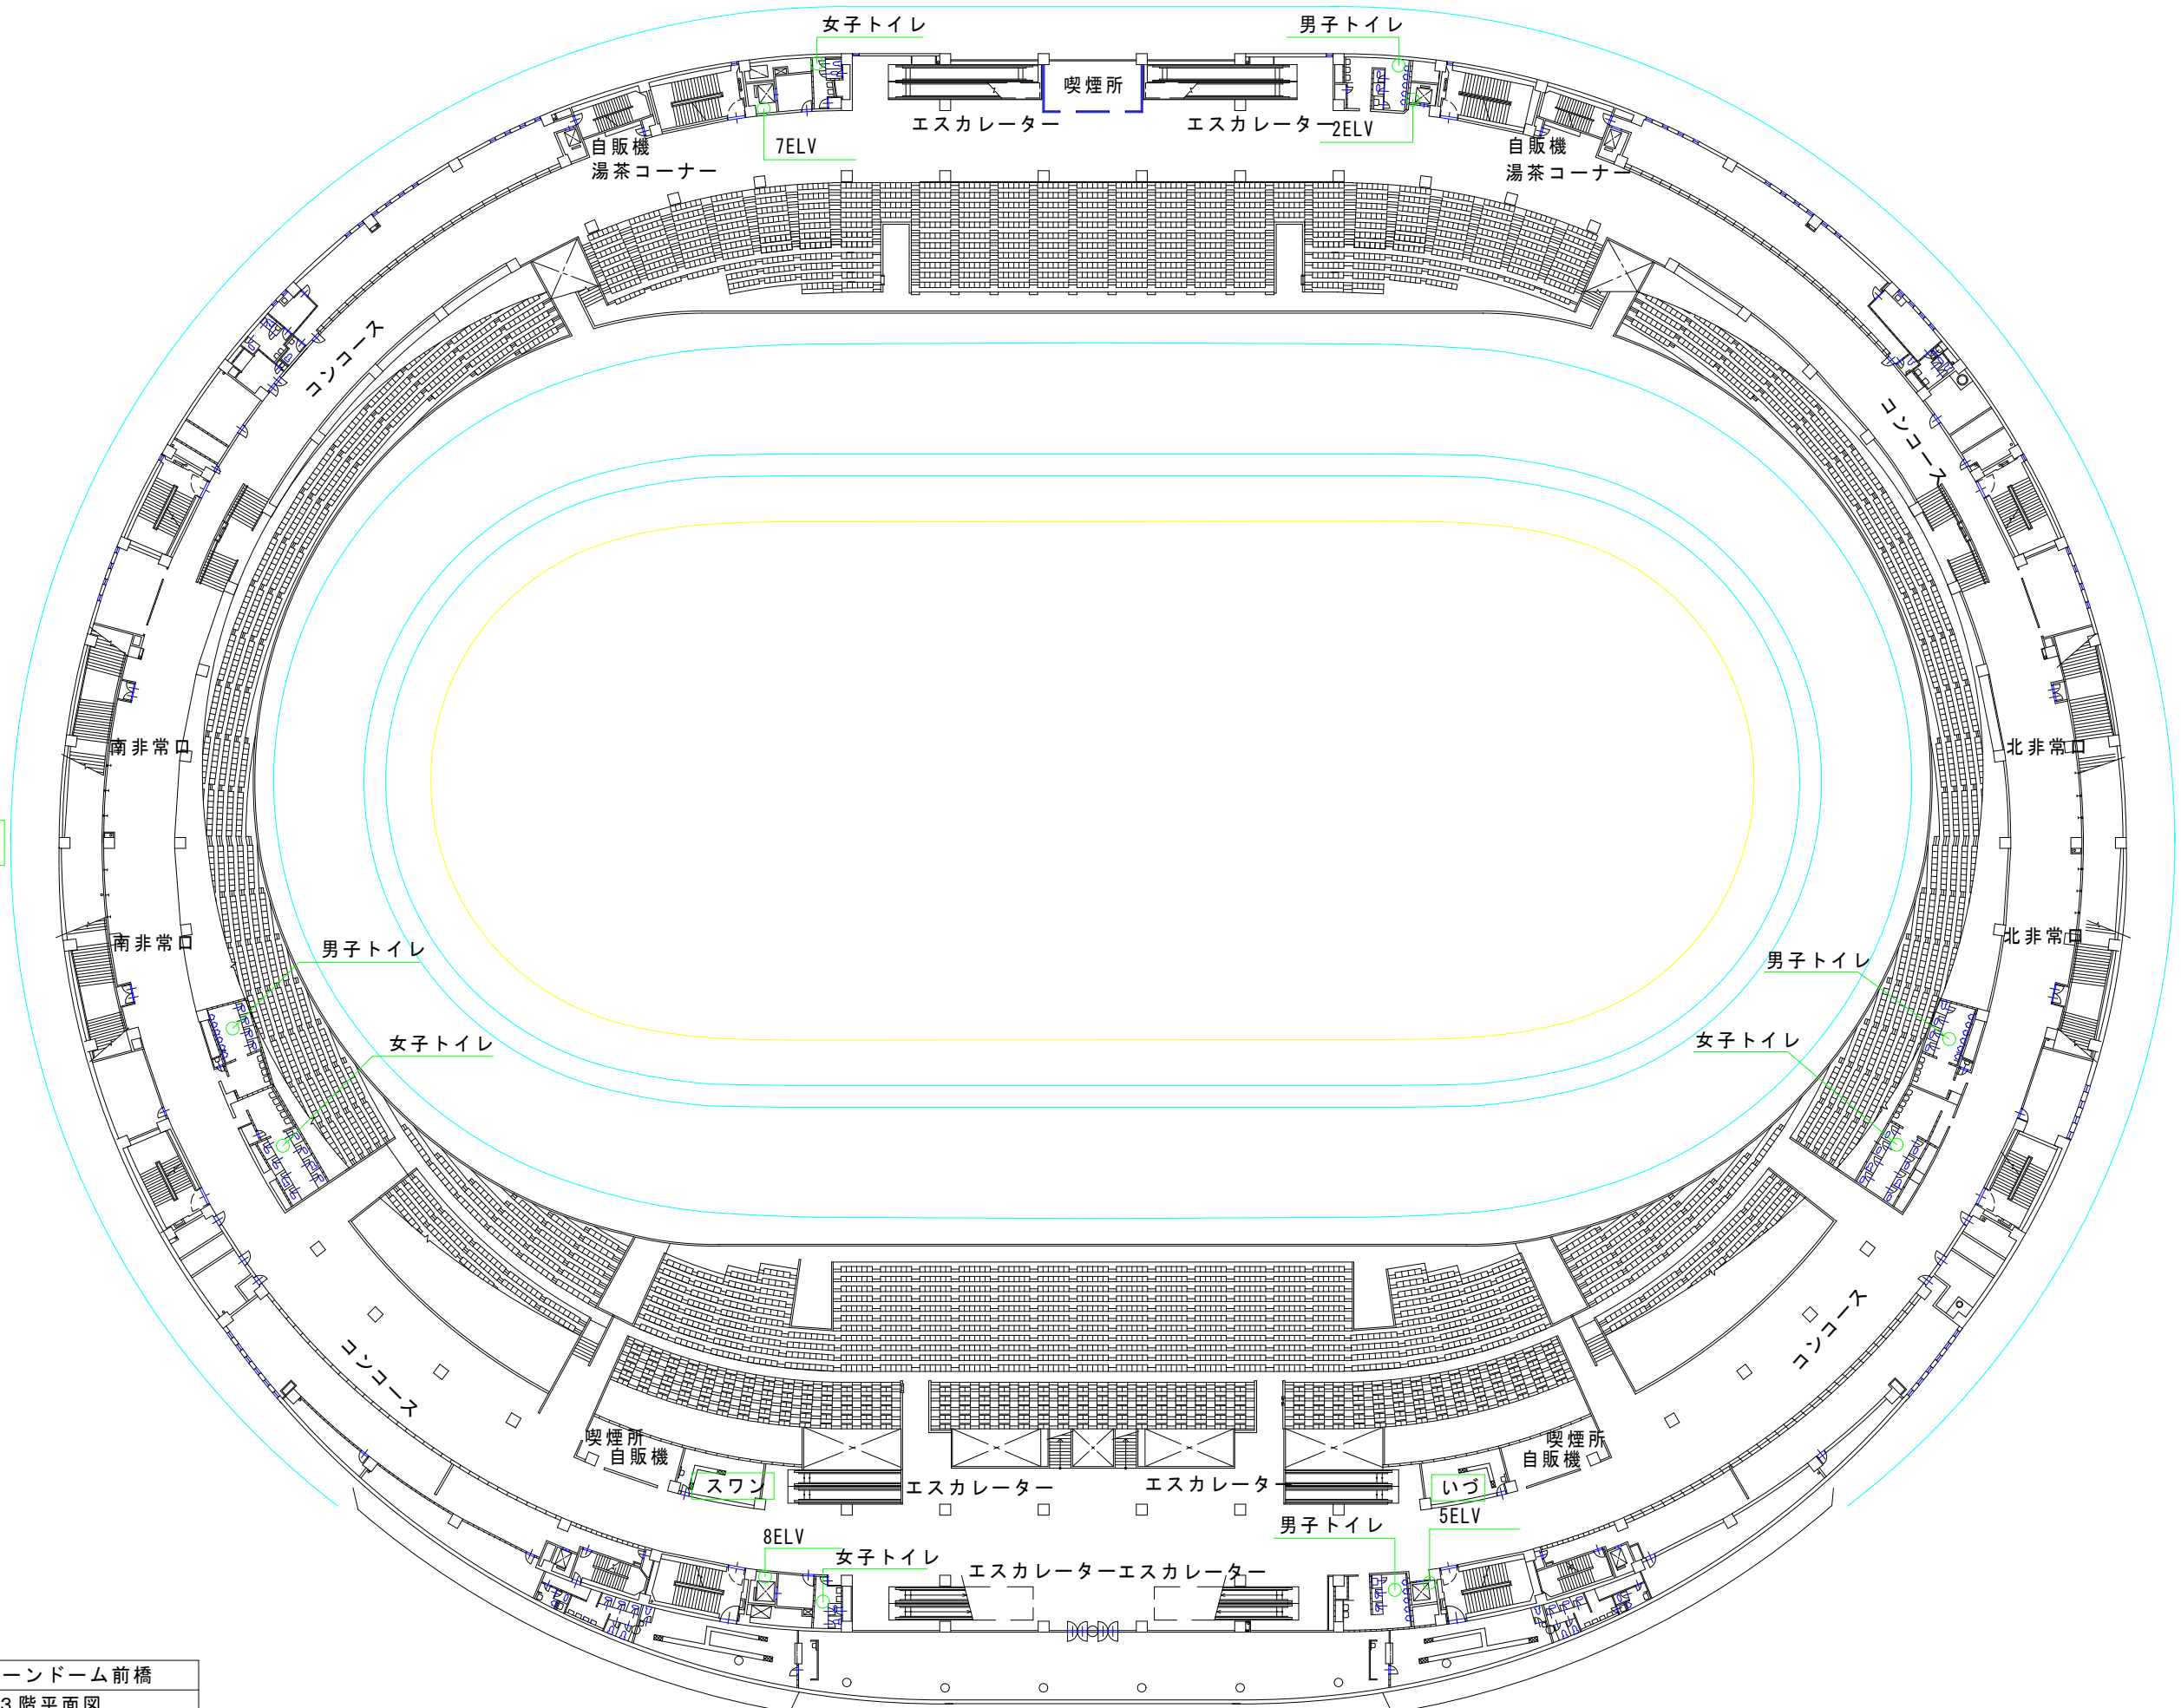

西

南

北

東

グリーンドーム前橋	
3階平面図	
施設平面図	縮尺1/600
2011年 1月 1日現在	