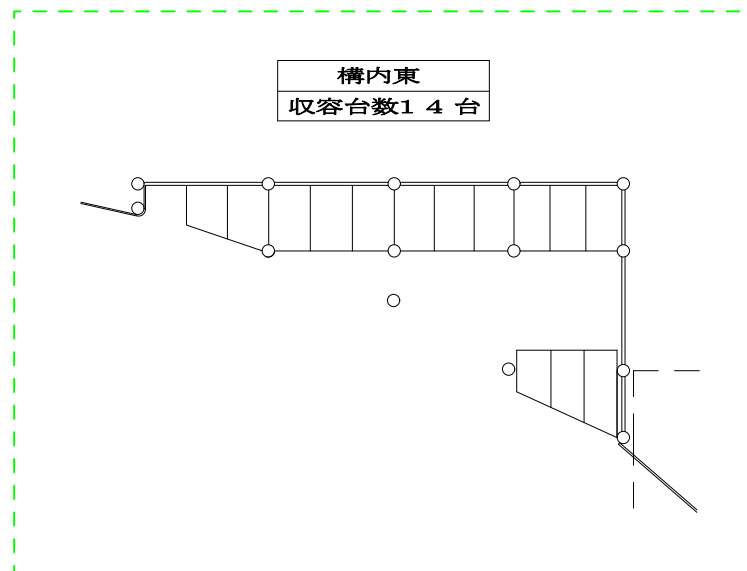

東

北

西

グリーンドーム前橋  
構内駐車場  
縮尺  
2009年 6月 1日現在

構内東  
収容台数14台

南

構内西  
収容台数70台

☆ 構内駐車場のご利用については、グリーンドーム前橋業務係までお問合せ下さい。