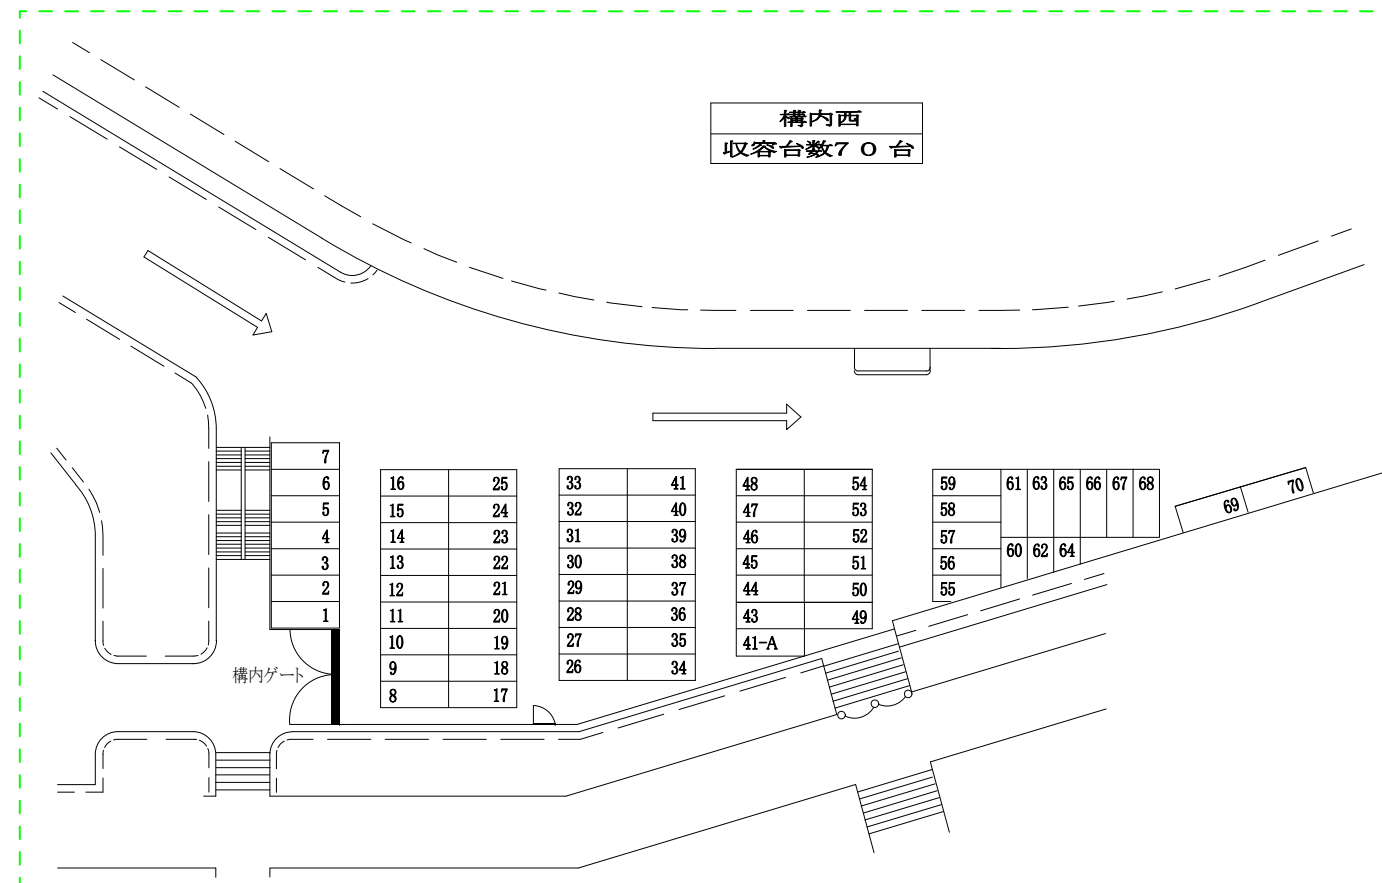

東

北

西

グリーンドーム前橋  
構内駐車場  
縮尺  
2009年 6月 1日現在

構内東  
収容台数14台

南

構内西  
収容台数70台

☆ 構内駐車場のご利用については、グリーンドーム前橋業務係までお問合せ下さい。