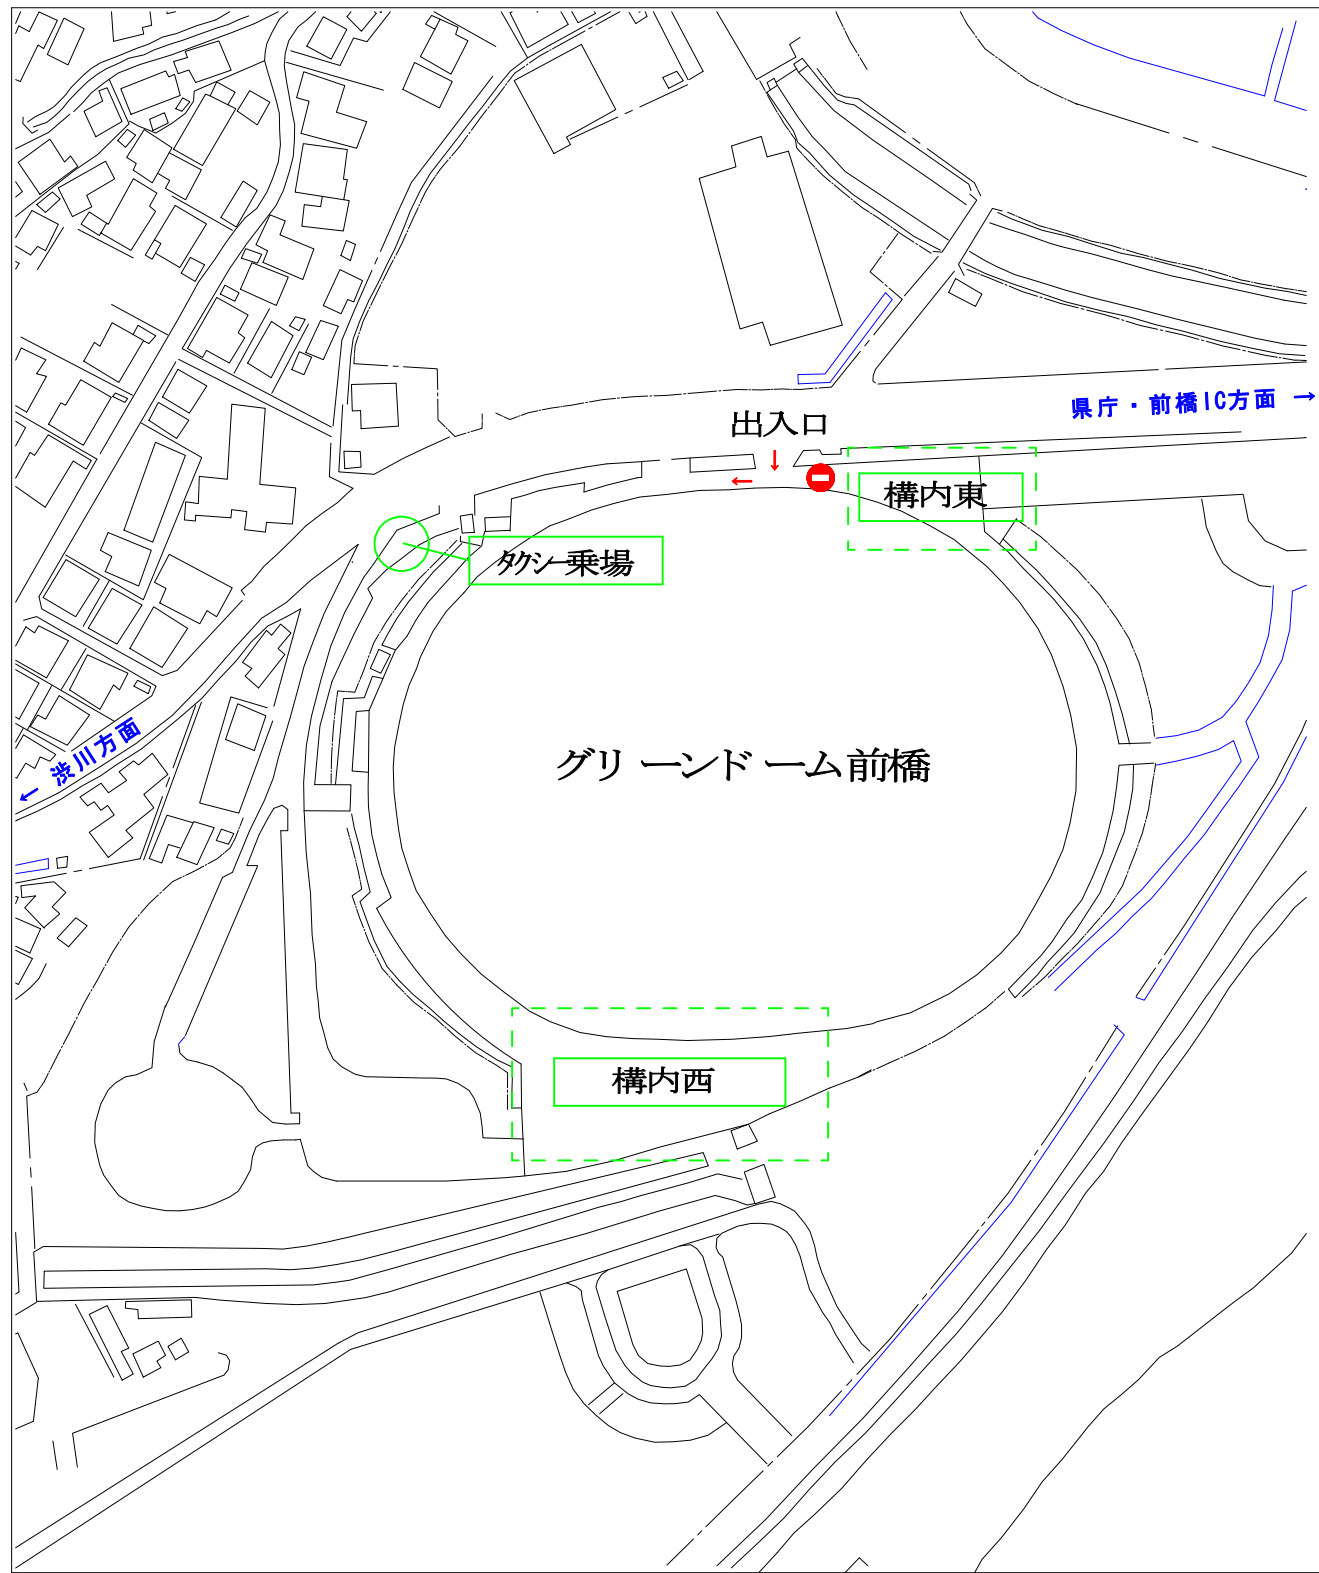

東

北

西

グリーンドーム前橋  
構内駐車場  
縮尺  
2009年 6月 1日現在

構内東  
収容台数14台

南

構内西  
収容台数70台

☆ 構内駐車場のご利用については、グリーンドーム前橋業務係までお問合せ下さい。